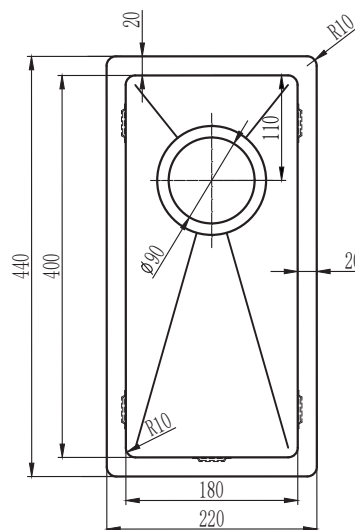

# Kubus 180 Soft køkkenvask Udskæringsmål

Varenr.: 10000SA  
VVS-nr.: 681306216

Godstykkelse: 1,2 mm  
Min. skabsbredde: 300 mm

Fikseringsclips til nedfældning medfølger

# LAVABO®

UDSKÆRINGSMÅL Nedfældning  
AUSSPARURNG Einbau  
CUTOUT Normal installation

UDSKÆRINGSMÅL Planlimning  
AUSSPARURNG Flächenbündig  
CUTOUT Flush mount